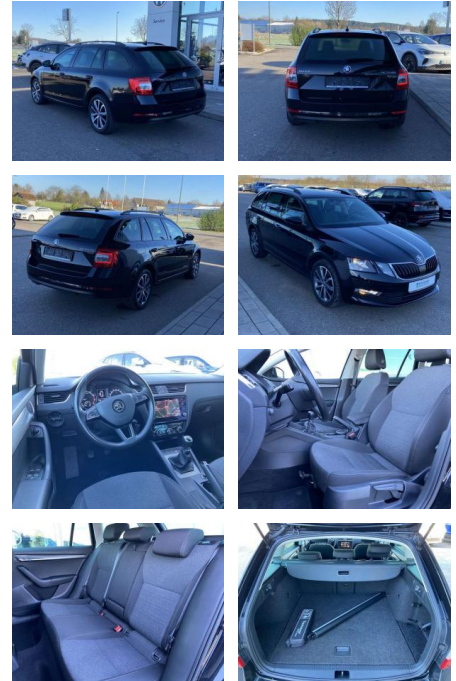

Skoda Octavia Combi 1.0 TSI Soleil 17"+NAVI

SS00-187903 **Angebotsnr.:**

Erstzulassung:	Kilometer:	Farbe:	Leistung:	Kraftstoffart:
01.10.2020	49.116		85 kW / 116 PS	Benzin

PREIS
20.630 €

FINANZIERUNGSBEISPIEL
Laufzeit: 72 Monate Anzahlung: 25 %
Basis-Finanzierung:* Mtl. Rate:
Zielraten-Finanzierung:** **179 €**

- Sitzheizung vorne Innenspiegel automatisch abblendbar
- Lendenwirbelstützen vorne Climatronic
- Mittelarmlehne vorne Vordersitze höhenverstellbar Kindersitzverankerung für Kindersitzsystem ISOFIX Variables Ladebodenkonzept Rücksitzbanklehne geteilt umlegbar mit Mittelarmlehne
- Netztrennwand klimatisiertes Handschuhfach
- Multifunktions-Lederlenkrad 2 Leseleuchten vorn und 2 hinten