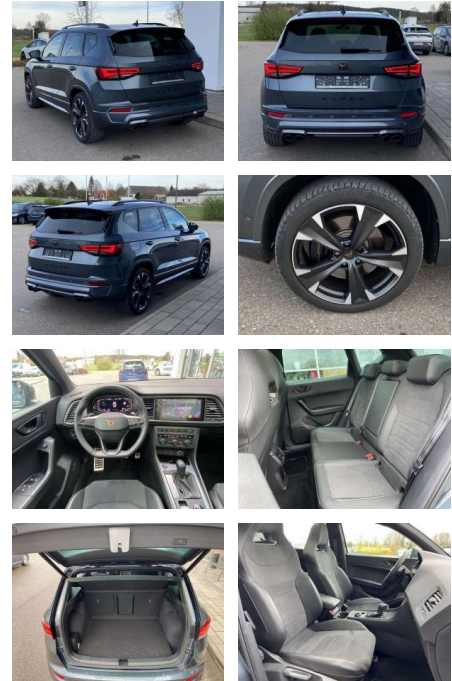

Cupra Ateca 2.0 TSI DSG 4-DRIVE 19"+PAKET-XL

SS00-576483 **Angebotsnr.:**

Erstzulassung:	Kilometer:	Farbe:	Leistung:	Kraftstoffart:
01.09.2021	33.647		221 kW / 300 PS	Benzin

PREIS
35.460 €

FINANZIERUNGSBEISPIEL
Laufzeit: 72 Monate Anzahlung: 25 %
Basis-Finanzierung:* Mtl. Rate:
Zielraten-Finanzierung:** **308 €**

- Sitzheizung vorne Mittelarmlehne vorne Innenspiegel automatisch abblendbar Climatronic Kindersitzverankerung für Kindersitzsystem ISOFIX Rücksitzbanklehne geteilt umlegbar mit Mittelarmlehne Sportsitze vorn Netztrennwand Fahrersitz Lendenwirbelstütze elektrisch 2 Leseleuchten vorn und 2 hinten Multifunktions-Lederlenkrad
- beheizbar mit Schaltwippen Ambientebeleuchtung mehrfarbig Fahrersitz el. einstellbar mit Memory

- 2x hinten Farbe: Rodium Grau Metallic -Fr. 08:00-18:00 Uhr
- Samstags bis 16:00 Uhr geöffnet. Gerne beraten wir Sie über günstige Finanzierungsmodelle und nehmen Ihr derzeitiges Fahrzeug in Zahlung. www.auto-schuechl.de/finanzierung Irrtümer
- Änderungen oder Zwischenverkauf vorbehalten. www.auto-schuechl.de