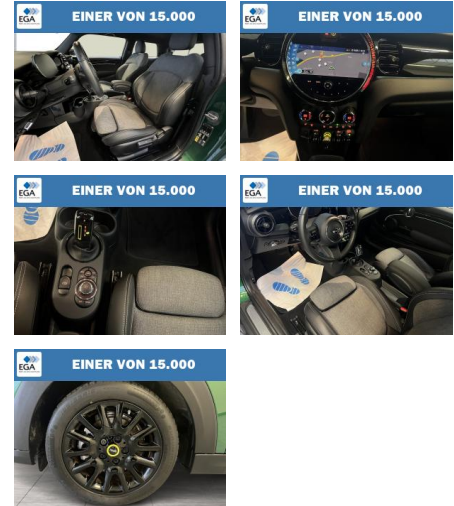

MINI Cooper SE Classic Trim Premium Pack

WG08-238692 Angebotsnr.:

EINER VON 15.000

Erstzulassung:	Kilometer:	Farbe:	Leistung:	Kraftstoffart:
01.11.2022	22.511	Grün	135 kW / 184 PS	Elektro

PREIS
23.020 €

FINANZIERUNGSBEISPIEL

Exterieur

- Leichtmetallfelgen
- metallic
- Nebelscheinwerfer

Weiteres

- Lichtsensor
- elektrische Aussenspiegel
- Start Stop Automatik
- Nichtraucher
- 16" LM Räder Victory Spoke schwarz
- Ablagenpaket
- ABS
- Aktustischer Fußgängerschutz

- Ambientes Licht
- Armauflage vorn
- Außenspiegelpaket
- Beifahrerairbag
- Beifahrersitz-Höhenverstellung
- Bluetooth
- Bordcomputer
- Classic Trim
- ConnectedDrive Services (laufzeitgebundener Dienst)
- DAB Tuner
- Dach + Außenspiegel Schwarz lackiert
- Dachhimmel Anthrazit
- Dekor-/Zierstreifen auf Motorhaube
- Diebstahlsicherung für Räder (Felgenschlösser)
- Driving Assistant
- eDrive Dienste mit Zubehörladekabel Mode 3
- Elektrisch verstellbare Spiegel
- Fahrerairbag

STÄNDIG ÜBER 15.000 FAHRZEUGE IM BESTAND!