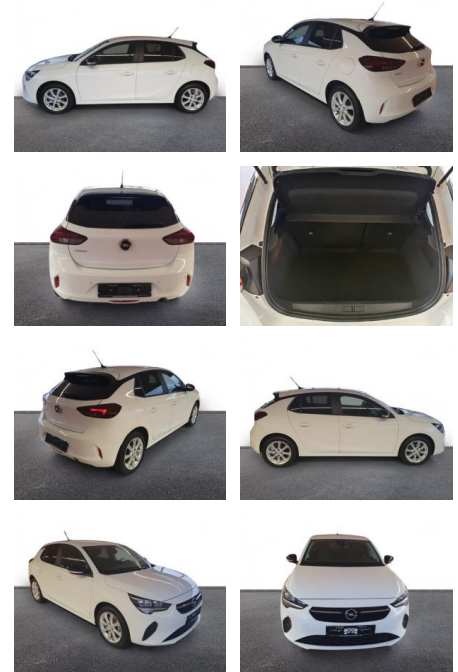

AH32-P403010 **Angebotsnr.:**

Erstzulassung:	Kilometer:	Farbe:	Leistung:	Kraftstoffart:
01.02.2023	13.178	Weiß	55 kW / 75 PS	Benzin

PREIS
14.880 €

FINANZIERUNGSBEISPIEL

Laufzeit: 72 Monate Anzahlung: 25 %
Basis-Finanzierung:* Mtl. Rate:
Zielraten-Finanzierung:** **129 €**