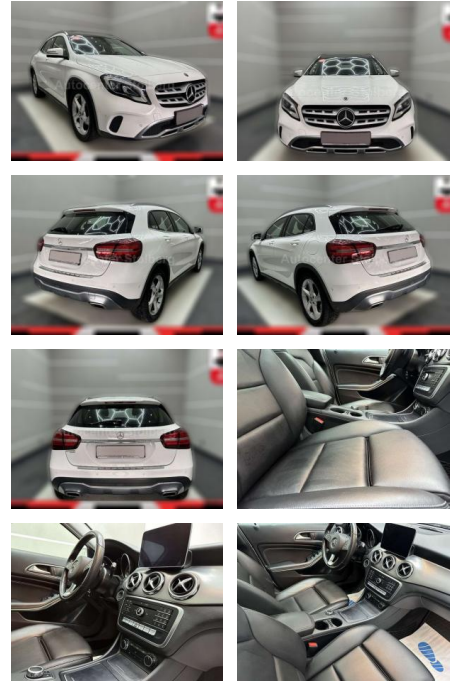

Mercedes-Benz GLA 200 GLA 200 Urban

AC15-45   **Angebotsnr.:**