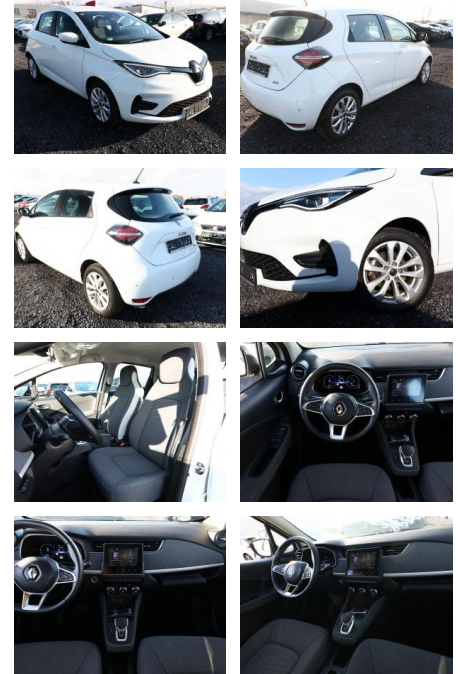

Renault Zoe ZE50 R135 Exp Kaufbatterie CCS PDC

AT27-GW-ABO Angebotssnr.:

Erstzulassung:	Kilometer:	Farbe:	Leistung:	Kraftstoffart:
03.11.2021	78.646	Weiß	100 kW / 136 PS	Elektro

PREIS
14.620 €

FINANZIERUNGSBEISPIEL