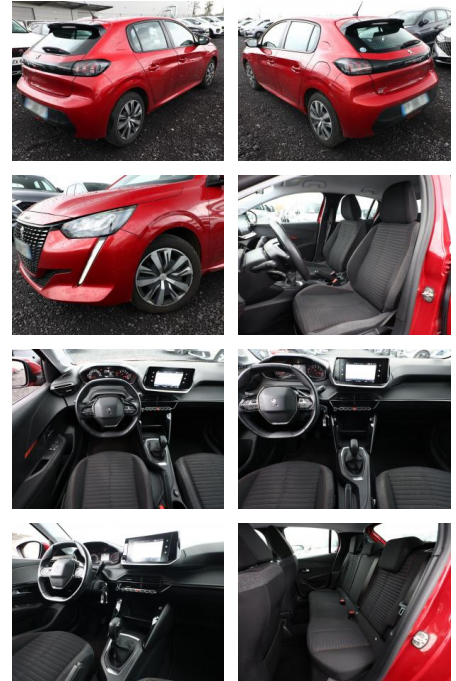

Peugeot 208 1.2 PureTech 75 Active LED Nav

AT27-GW-ABO Angebotsnr.:

Erstzulassung:	Kilometer:	Farbe:	Leistung:	Kraftstoffart:
11.05.2020	45.200	Rot	55 kW / 75 PS	Benzin

PREIS
13.180 €

FINANZIERUNGSBEISPIEL

- PDC Park Distance Control hinten
- Anti-Blockiersystem ABS
- Antischlupfregelung ASC+T
- elektronische Stabilitätskontrolle (ESP / DSP)
- Servolenkung
- Kindersitzbefestigung

Multimedia

- Radio
- Navigation mit Bildschirm

Komfort

- Zentralverriegelung
- Bordcomputer

Interieur

- Multifunktionslenkrad
- el. Fensterheber

Exterieur

- metallic

Weiteres

- Lichtsensor
- elektrische Aussenspiegel
- Start Stop Automatik
- Nichtraucher
- Audio-Navigationssystem NAC 3-D
- DAB+ mit Farbdisplay und Connect-Box (Radioempfang digital / Radioempfang digital (DAB+) / Peugeot Connect-Box / SOS-Taste (Notruf für Lokalisierung Fahrzeug))
- Sonderlackierung Elixir-Rot
- Reserverad in Fahrbereifung
- Außenspiegel elektr. verstell- und heizbar
- Einparkhilfe hinten
- Lautsprecher (6)
- Reifen 195/55 R16

- Sitzbezug / Polsterung: Stoff (Innenausstattung: Ziernähte farbig)
- Fensterheber elektr. vorn
- rechts mit Impulsgeber (Fensterheber elektrisch vorn rechts)
- Fensterheber elektrisch vorn (Fensterheber elektrisch vorn links)
- Zentralverriegelung mit Fernbedienung (Fernbedienung für Zentralverriegelung)
- Außenspiegel anklappbar
- Außenspiegel mit Abdeckkappen Wagenfarbe
- Fensterheber manuell hinten
- Getränkehalter vorn
- Heckscheibe heizbar
- Heckspoiler
- Innenraumfilter: Staub- und Pollenfilter
- Karosserie: 5-türig
- Kartentasche an Vordersitze
- Kombiinstrument mit Matrix-Display
- Kopfstützen hinten (3-fach)