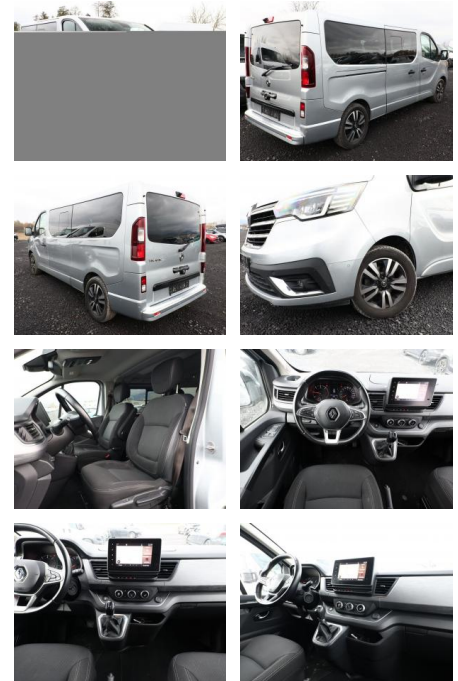

Renault Trafic 2.0 Blue dCi 170 EDC Grand

AT27-GW-ABO **Angebotsnr.:**

Erstzulassung:	Kilometer:	Farbe:	Leistung:	Kraftstoffart:
09.05.2022	62.953	Grau	125 kW / 170 PS	Diesel

PREIS	FINANZIERUNGSBEISPIEL	
40.420 €	Laufzeit: 72 Monate Anzahlung: 25 % Basis-Finanzierung:* Mtl. Rate: Zielraten-Finanzierung:** 351 €	* Basisfinanzierung: Anzahlung: 10.105 Euro, Laufzeit: 72 Monate, Nettodarlehen: 30.315 Euro, Gesamtbetrag: 47.687 Euro, Zinssätze: 7.71% Sollz. (gebunden), 7.99% eff. ** Zielratenfinanzierung: Anzahlung: 10.105 Euro, Laufzeit: 72 Monate, Nettodarlehen: 30.315 Euro, Zielrate: 22.231 Euro, Gesamtbetrag: 48.817 Euro, Zinssätze: 7.71% Sollz. (gebunden), 7.99% eff., Vermittlung für: Santander Consumer Bank Repräsentatives Beispiel gem. § 17 Abs. 4 PAngV. Diese Finanzierungsangebote sind Beispiele. Gerne ermitteln wir für Sie Ihr individuelles Angebot.

Multimedia

- Radio
- Navigation mit Bildschirm

Komfort

- Zentralverriegelung
- Bordcomputer

Interieur

- el. Fensterheber
- Sitzheizung

Exterieur

- Leichtmetallfelgen
- metallic
- Nebelscheinwerfer