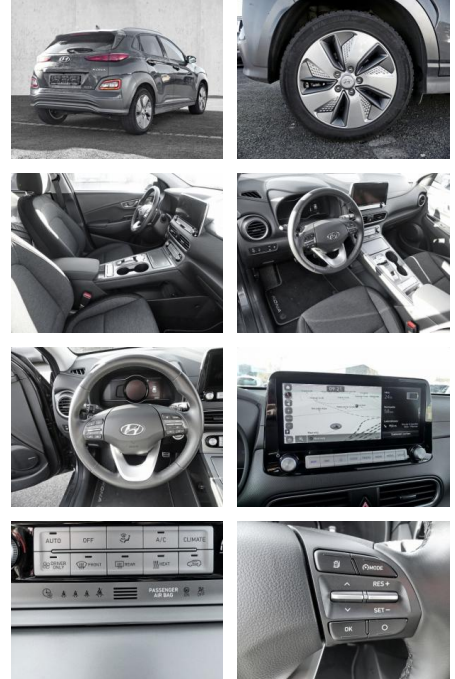

## Hyundai KONA Electro MJ20 (100kW)

MA05-2549-23 Angebotsnr.:

| Erstzulassung: | Kilometer: | Farbe: | Leistung:       | Kraftstoffart: |
|----------------|------------|--------|-----------------|----------------|
| 01.02.2021     | 18.740     | Grau   | 100 kW / 136 PS | Elektro        |

- Pannenset
- **Entertainment: Navigationssystem**
- Soundsystem
- Radio
- Telefonvorbereitung
- AUX-In
- USB-Anschluss
- MP3
- Bluetooth
- Freisprecheinrichtung
- Apple CarPlay
- Android Auto
- DAB
- Touchscreen
- **Qualität: Garantie**
- **Sonstiges: Metallic**
- Alufelgen
- Dachreling
- Gepäckraumabdeckung
- Lenkradheizung

### Multimedia

- Radio
- Navigation mit Bildschirm
- MP3 Anschluss
- Bluetooth