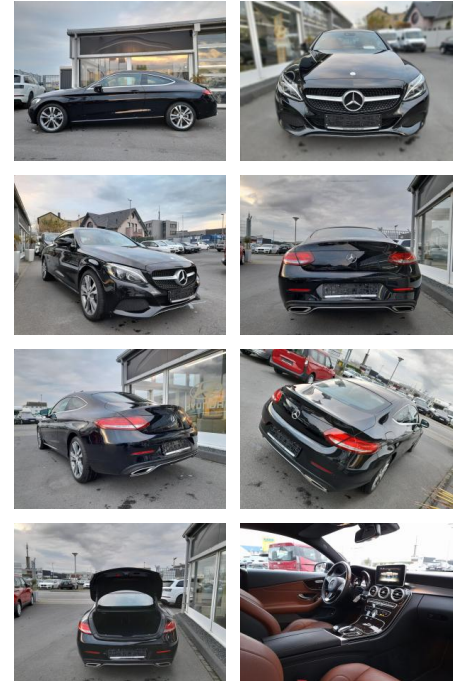

Ihr Ansprechpartner

Herr Nico Bermel
E-Mail: nico.bermel@autocenterschmidt.de
Telefon: 05902 999120

Autocenter Schmidt
Im Dörpe 17 - 49832 Anderveenne - Tel.: 05902 / 999120

Mercedes-Benz C 200 Coupe, 7G Tronic, Leder, Panor.

SP05-40876439 Angebotsnr.:

Erstzulassung:	Kilometer:	Farbe:	Leistung:	Kraftstoffart:	Verbr. komb.	CO2-Emission	CO2-Klasse (WLTP)
25.08.2016	106.000	Diverse	135 kW / 184 PS	Benzin	5,3 l/100km	123 g/km	

PREIS
26.850 €