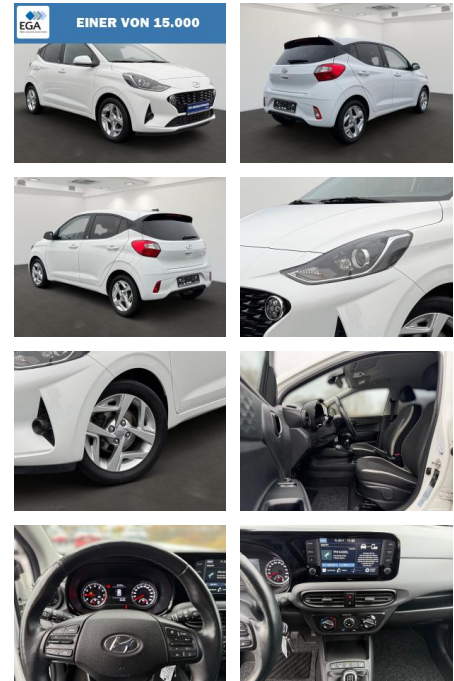

Hyundai i10 1.0 Edition 30

BR01-MD_091306 **Angebotsnr.:**

Erstzulassung:	Kilometer:	Farbe:	Leistung:	Kraftstoffart:	Verbr. komb.	CO2-Emission	CO2-Klasse (WLTP)
29.07.2021	55.250	Weiß	49 kW / 67 PS	Benzin	5,5 l/100km	126 g/km	D