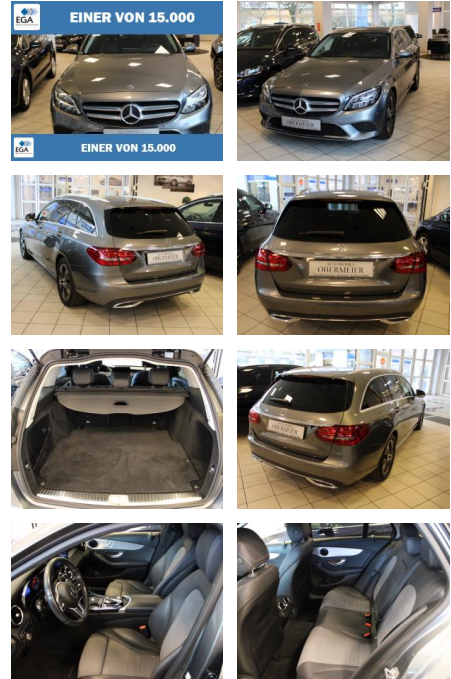

Mercedes-Benz C 220 d T SHZ DAB LED HuD Memory 3...

AO15-1 24 G 2017 Angebotsnr.:

Erstzulassung:	Kilometer:	Farbe:	Leistung:	Kraftstoffart:
11.09.2020	46.200	Grau	143 kW / 194 PS	Diesel

PREIS	FINANZIERUNGSBEISPIEL	
30.860 €	Laufzeit: 72 Monate	Anzahlung: 25 %
	Basis-Finanzierung:**	Mtl. Rate:
	Zielraten-Finanzierung:**	268 €