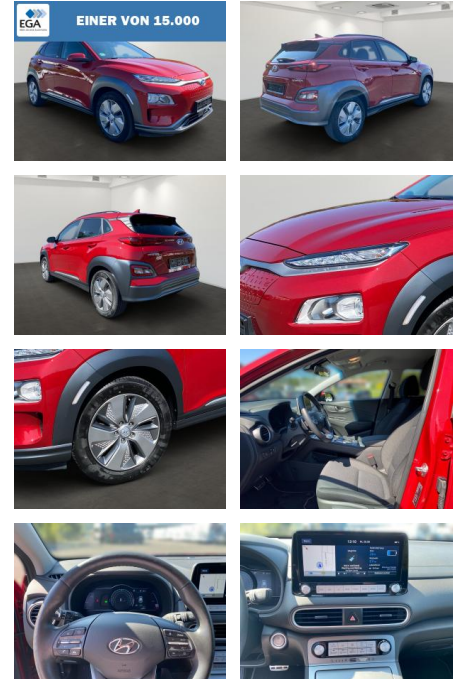

Hyundai Kona Kona Advantage Elektro 2WD

BR01-MD_113504 gebotsnr.:

Erstzulassung:	Kilometer:	Farbe:	Leistung:	Kraftstoffart:
14.12.2020	33.500	Rot	100 kW / 136 PS	Elektro

PREIS	FINANZIERUNGSBEISPIEL	
20.030 €	Laufzeit: 72 Monate	Anzahlung: 25 %
	Basis-Finanzierung:**	Mtl. Rate: 174 €
	Zielraten-Finanzierung:**	Mtl. Rate: 174 €

- Isofix-Aufnahmen für Kindersitz

Multimedia

- Android Auto
- CarPlay
- USB
- Radio DAB
- Sprachsteuerung
- Touchscreen
- Radio
- Freisprechen
- Navigation mit Bildschirm
- MP3 Anschluss
- Bluetooth
- Audiosystem: Radio RDS
- Freisprecheinrichtung Bluetooth
- USB-Anschluss + AUX-IN-Anschluss
- Navigationssystem