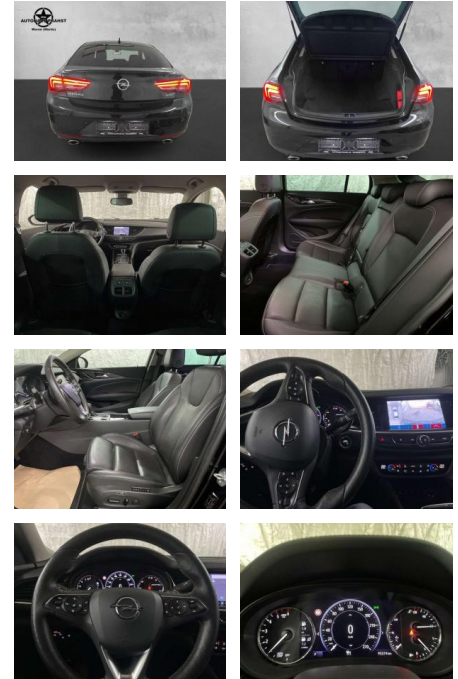

Ihr Ansprechpartner

Herr Timo Nicolaus
E-Mail: timo.nicolaus@autocenterschmidt.de
Telefon: 05902 999120

Autocenter Schmidt
Im Dörpe 17 - 49832 Anderveenne - Tel.: 05902 / 999120

Opel Insignia B Ultimate 4x4 LED LEDER 360°

AP38-7753110 Angebotsnr.:

Erstzulassung:	Kilometer:	Farbe:	Leistung:	Kraftstoffart:	Verbr. komb.	CO2-Emission	CO2-Klasse (WLTP)
01.08.2019	95.500	Schwarz	154 kW / 209 PS	Benzin	7,6 l/100km	200 g/km	G

PREIS 21.380 €	FINANZIERUNGSBEISPIEL		* Basisfinanzierung: Anzahlung: 5.345 Euro, Laufzeit: 72 Monate, Nettodarlehen: 16.035 Euro, Gesamtbetrag: 25.224 Euro, Zinssätze: 7.71% Sollz. (gebunden), 7.99% eff. ** Zielratenfinanzierung: Anzahlung: 5.345 Euro, Laufzeit: 72 Monate, Nettodarlehen: 16.035 Euro, Zielrate: 11.759 Euro, Gesamtbetrag: 25.821 Euro, Zinssätze: 7.71% Sollz. (gebunden), 7.99% eff., Vermittlung für: Santander Consumer Bank Repräsentatives Beispiel gem. § 17 Abs. 4 PAngV. Diese Finanzierungsangebote sind Beispiele. Gerne ermitteln wir für Sie Ihr individuelles Angebot.
	Laufzeit: 72 Monate	Anzahlung: 25 %	
	Basis-Finanzierung:*	Mtl. Rate:	
	185 €		

Ausstattung

Weiteres

- Getriebe Automatik Technik Allrad
- Bordcomputer Partikelfilter
- Start-Stop-Automatik Assistenten
- Totwinkel-Assistent
- Verkehrszeichenerkennung
- Park-Lenk-Assistent Regensensor
- Fernlichtassistent Lichtsensor
- Notbremsassistent Berganfahrassistent
- Spurhalteassistent Abstandsregeltempomat
- Abstands-/Kollisionswarner Komfort
- Servolenkung Zentralverriegelung
- Elektrischer Fensterheber
- Lederausstattung Sitzheizung Elektrische
- Aussenspiegel Teilbare Ruecksitzlehne
- Tempomat Multifunktionslenkrad Keyless
- Go Startfunktion Elektrische Sitze
- Innenspiegel autom. abblendbar
- Mittelarmlehne Innenraumfilter
- ParkDistanceControl vorne und hinten
- Massagesitze Elektrische

STÄNDIG ÜBER 15.000 FAHRZEUGE IM BESTAND!