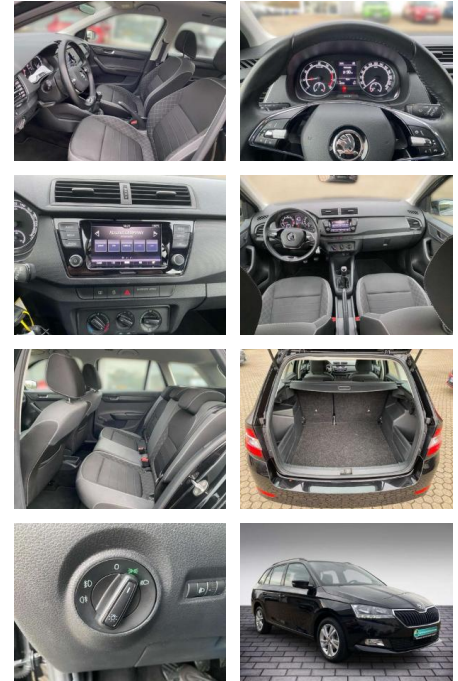

Skoda Fabia Ambition

JB03-NZ025258 **Angebotsnr.:**

Erstzulassung:	Kilometer:	Farbe:	Leistung:	Kraftstoffart:
01.04.2022	40.200	Schwarz	70 kW / 95 PS	Benzin

PREIS
17.170 €

FINANZIERUNGSBEISPIEL

Laufzeit: 72 Monate Anzahlung: 25 %
Basis-Finanzierung:* Mtl. Rate:
Zielraten-Finanzierung:** **149 €**

- 0 Ltr. - 70 kW TSI Multifunktionsanzeige Nebelscheinwerfer Notrufsystem Otto-Partikelfilter (OPF) Perleffekt-Lackierung Radioempfang digital (DAB) Radioempfang digital (DAB+) Raucher-Paket Reifendruck-Kontrollsystem Reifen-Reparaturkit Rücksitzbank klappbar 1/3-2/3 Schadstoffarm nach Abgasnorm Euro 6d Schalt-/Wählhebelgriff Leder Seitenairbag vorn Servolenkung Sitz vorn links höhenverstellbar Sitz vorn rechts höhenverstellbar Sitzbezug / Polsterung: Stoff Ambition Grau SmartLink (MirrorLink)
- Apple CarPlay und Android Auto Sonnenblende links mit Spiegel Sonnenblende rechts mit Spiegel Sound-Paket Surround Start/Stop-Anlage Tagfahrlicht LED Türgriffe außen

- Fahrer-/Beifahrerseite Wegfahrsperre Zentralverriegelung 3-Punkt-Sicherheitsgurte hinten 6 Lautsprecher

STÄNDIG ÜBER 15.000 FAHRZEUGE IM BESTAND!