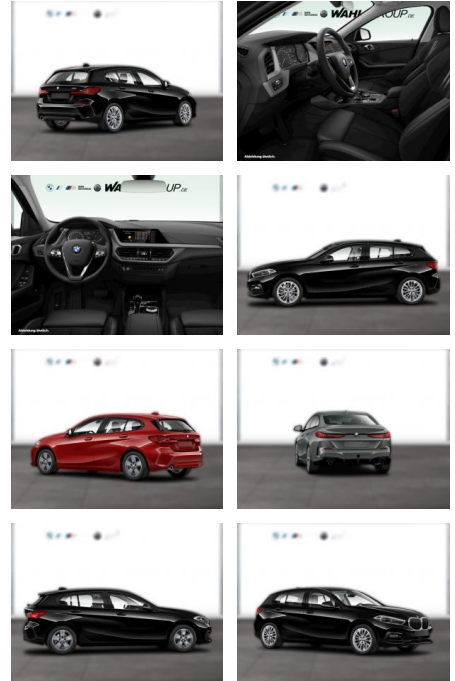

BMW 116d ADVANTAGE DKG LC PLUS SPORTSITZE

WG05-214886 Angebotsnr.:

Erstzulassung:	Kilometer:	Farbe:	Leistung:	Kraftstoffart:
01.03.2020	64.600	Schwarz	85 kW / 116 PS	Diesel

PREIS	FINANZIERUNGSBEISPIEL	
21.990 €	Laufzeit: 72 Monate Anzahlung: 25 % Basis-Finanzierung:* Mtl. Rate: Zielraten-Finanzierung:** 191 €	* Basisfinanzierung: Anzahlung: 5.498 Euro, Laufzeit: 72 Monate, Nettodarlehen: 16.493 Euro, Gesamtbetrag: 25.944 Euro, Zinssätze: 7.71% Sollz. (gebunden), 7.99% eff. ** Zielratenfinanzierung: Anzahlung: 5.498 Euro, Laufzeit: 72 Monate, Nettodarlehen: 16.493 Euro, Zielrate: 12.095 Euro, Gesamtbetrag: 26.559 Euro, Zinssätze: 7.71% Sollz. (gebunden), 7.99% eff., Vermittlung für: Santander Consumer Bank Repräsentatives Beispiel gem. § 17 Abs. 4 PAngV. Diese Finanzierungsangebote sind Beispiele. Gerne ermitteln wir für Sie Ihr individuelles Angebot.

Multimedia

- Radio
- Navigation mit Bildschirm
- MP3 Anschluss
- Bluetooth

Komfort

- Zentralverriegelung
- Bordcomputer

Interieur

- Multifunktionslenkrad
- Sportsitze
- el. Fensterheber
- Sitzheizung

Exterieur