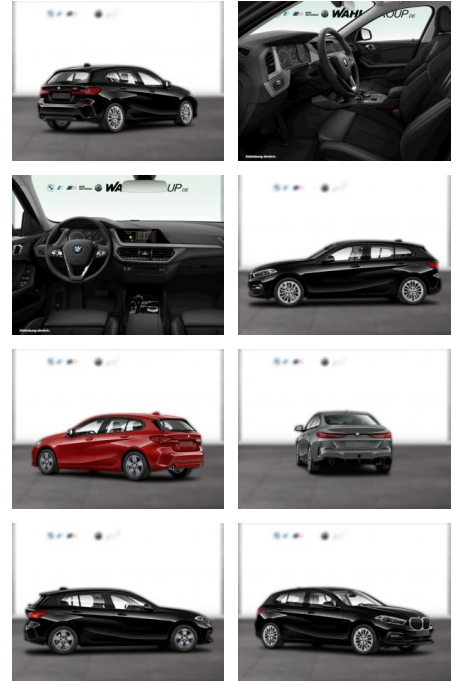

## BMW 116d ADVANTAGE DKG LC PLUS SPORTSITZE

WG05-214881 Angebotsnr.:

Erstzulassung:	Kilometer:	Farbe:	Leistung:	Kraftstoffart:
01.03.2020	68.900	Schwarz	85 kW / 116 PS	Diesel

**PREIS**  
**21.990 €**

**FINANZIERUNGSBEISPIEL**  
Laufzeit: 72 Monate      Anzahlung: 25 %  
Basis-Finanzierung:\*      Mtl. Rate:  
Zielraten-Finanzierung:\*\* **191 €**