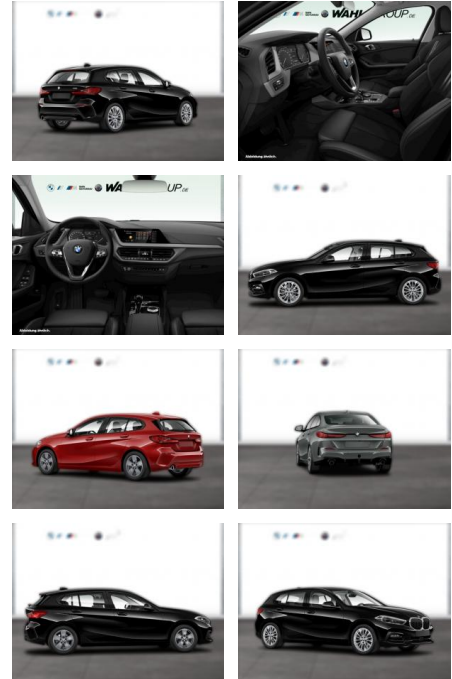

BMW 116d ADVANTAGE DKG LC PLUS SPORTSITZE

WG05-214869 Angebotsnr.:

Erstzulassung:	Kilometer:	Farbe:	Leistung:	Kraftstoffart:
01.03.2020	42.900	Schwarz	85 kW / 116 PS	Diesel

PREIS
21.990 €

FINANZIERUNGSBEISPIEL