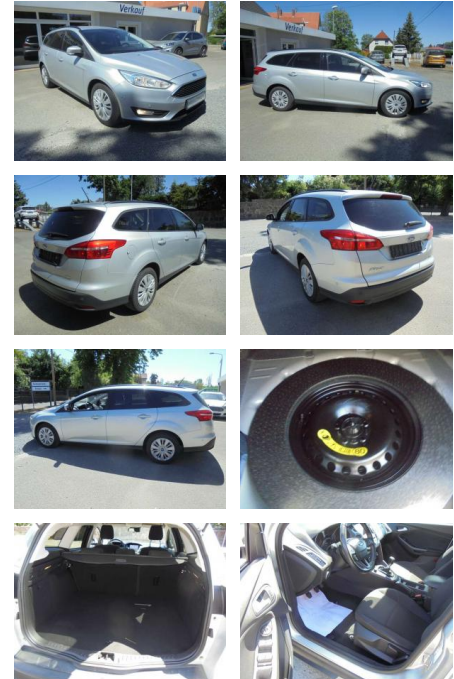

**Ford Focus Business, Navi, PPS, beheizbare**

KS05-6HE7120ABgebotsnr.:

Erstzulassung:	Kilometer:	Farbe:	Leistung:	Kraftstoffart:
01.01.2018	116.742	Silber	92 kW / 125 PS	Benzin

<b>PREIS</b> <b>11.400 €</b>	<b>FINANZIERUNGSBEISPIEL</b>		* Basisfinanzierung: Anzahlung: 2.850 Euro, Laufzeit: 72 Monate, Nettodarlehen: 8.550 Euro, Gesamtbetrag: 13.449 Euro, Zinssätze: 7.71% Sollz. (gebunden), 7.99% eff. ** Zielratenfinanzierung: Anzahlung: 2.850 Euro, Laufzeit: 72 Monate, Nettodarlehen: 8.550 Euro, Zielrate: 6.270 Euro, Gesamtbetrag: 13.768 Euro, Zinssätze: 7.71% Sollz. (gebunden), 7.99% eff.,  Vermittlung für: Santander Consumer Bank Repräsentatives Beispiel gem. § 17 Abs. 4 PAngV. Diese Finanzierungsangebote sind Beispiele. Gerne ermitteln wir für Sie Ihr individuelles Angebot.
	Laufzeit: 72 Monate	Anzahlung: 25 %	
	Basis-Finanzierung:*	Mtl. Rate:	
	Zielraten-Finanzierung:**	Mtl. Rate: <b>99 €</b>	

**Ausstattung**

**Weiteres**

- Mängel: Fehlermeldung: "Wirkungsgrad KAT" Sonderausstattung: Einparkhilfe vorne und hinten Einpark-Automatik Tempomat Navigationssystem mit Touchscreen Ganzjahresreifen Dachreling Easy-Driver-Paket 2 Fußmatten Velours Metallic-Lackierung Reserverad als Notrad Tagfahrlicht LED Android Auto Audiosystem mit USB
- Bluetooth und CD Verglasung hinten abgedunkelt (Privacy Glass) Winter-Paket (Heizung für Frontscheibe
- Lenkrad und Vordersitze) Serienausstattung: Anti-Blockier-System (ABS) Außenspiegel elektr. verstell- und heizbar Außenspiegel Wagenfarbe Blinkleuchte in Außenspiegel integriert Bordcomputer Business-Paket Dachspoiler Wagenfarbe Elektr. Bremskraftverteilung Elektron. Stabilitäts-Programm (ESP)