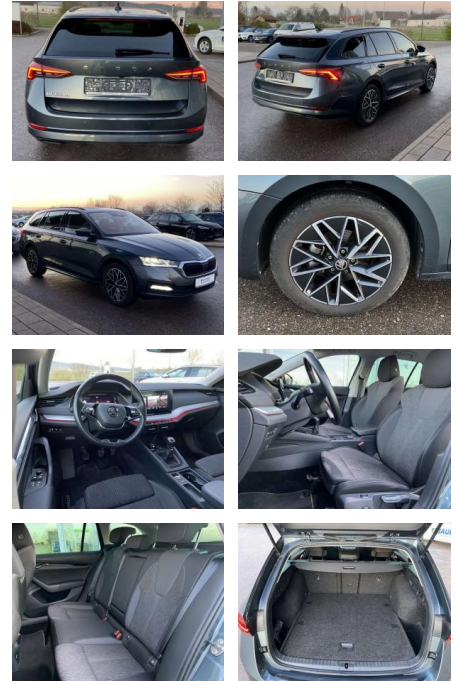

## Skoda Octavia Combi 1.5 TSI CLEVER AHK

SS00-010153AAngebotsnr.:

Erstzulassung:	Kilometer:	Farbe:	Leistung:	Kraftstoffart:
01.09.2021	36.391		110 kW / 150 PS	Benzin

**PREIS**  
**28.150 €**

**FINANZIERUNGSBEISPIEL**  
Laufzeit: 72 Monate      Anzahlung: 25 %  
Basis-Finanzierung:\*      Mtl. Rate:  
Zielraten-Finanzierung:\*\* **244 €**

### Interieur

- Sitzheizung vorne und hinten
- Innenspiegel automatisch abblendbar
- Mittelarmlehne vorne Kindersicherung elektrisch betätigt
- Variables Ladebodenkonzept
- Rücksitzbanklehne geteilt umlegbar mit Mittelarmlehne
- Netztrennwand
- Komfortsitze vorne
- Multifunktionslederlenkrad
- beheizbar Isofix Rücksitzbank und Beifahrersitz