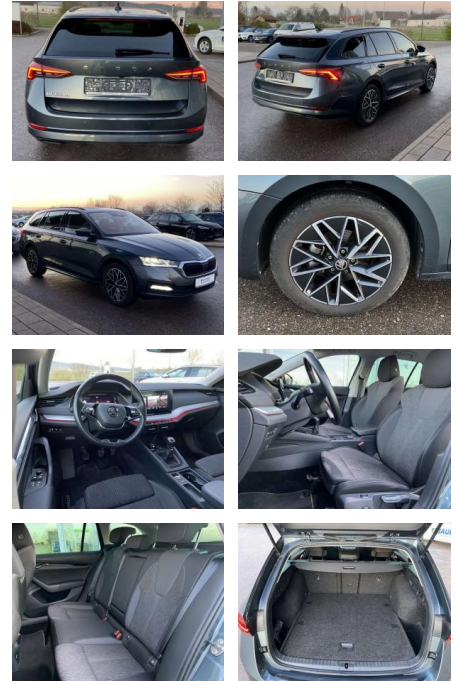

Skoda Octavia Combi 1.5 TSI CLEVER

SS00-010153 **Angebotsnr.:**

Erstzulassung:	Kilometer:	Farbe:	Leistung:	Kraftstoffart:
01.09.2021	36.391		110 kW / 150 PS	Benzin

PREIS
26.810 €

FINANZIERUNGSBEISPIEL

Laufzeit: 72 Monate Anzahlung: 25 %
Basis-Finanzierung:* Mtl. Rate:
Zielraten-Finanzierung:** **233 €**

- Sitzheizung vorne und hinten
- Innenspiegel automatisch abblendbar
- Mittelarmlehne vorne Kindersicherung elektrisch betätigt Variables
- Ladebodenkonzept Rücksitzbanklehne geteilt umlegbar mit Mittelarmlehne
- Netztrennwand Komfortsitze vorne Multifunktionslederlenkrad
- beheizbar Isofix Rücksitzbank und Beifahrersitz