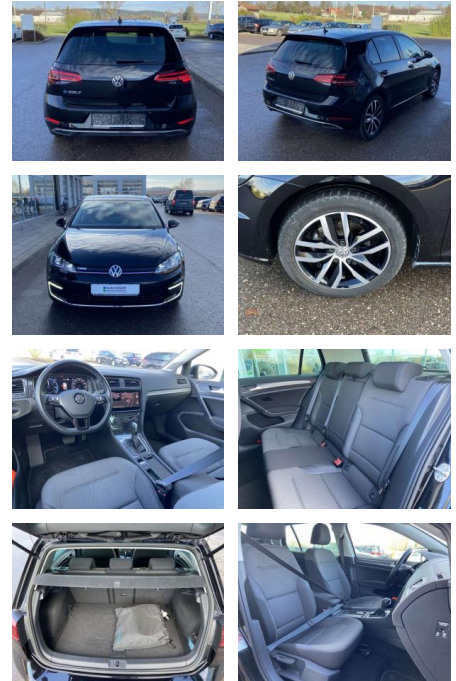

Volkswagen Golf e-Golf Comfortline 17"

SS00-917935 **Angebotsnr.:**

Erstzulassung:	Kilometer:	Farbe:	Leistung:	Kraftstoffart:
01.06.2020	32.250	Schwarz	100 kW / 136 PS	Benzin

PREIS
20.430 €

FINANZIERUNGSBEISPIEL

- Sitzheizung vorne Innenspiegel automatisch abblendbar
- Lendenwirbelstützen vorne Climatronic Mittelarmlehne vorne Vordersitze höhenverstellbar Kindersitzverankerung für Kindersitzsystem ISOFIX
- Rücksitzbanklehne geteilt umlegbar mit Mittelarmlehne 2 Leseleuchten vorn klimatisiertes Handschuhfach Multifunktions-Lederlenkrad Komfortsitze vorne Make-Up Spiegel
- beleuchtet Fußraumbeleuchtung