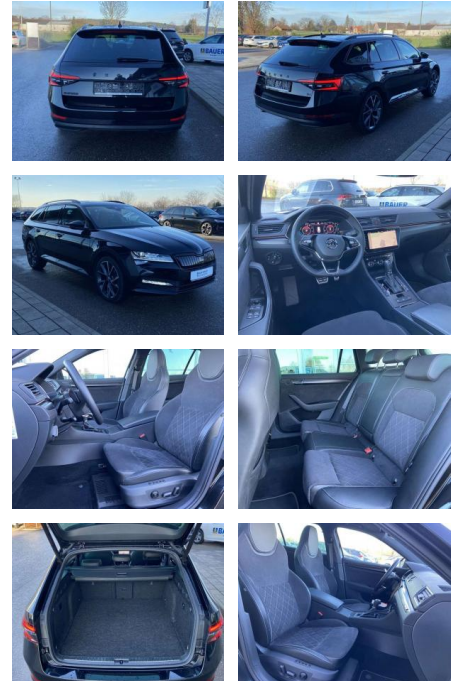

Skoda Superb Combi iV 1.4 TSI DSG Sportline

SS00-015893 **Angebotsnr.:**

Erstzulassung:	Kilometer:	Farbe:	Leistung:	Kraftstoffart:
01.10.2020	50.974		160 kW / 218 PS	Benzin

PREIS
29.900 €

FINANZIERUNGSBEISPIEL
 Laufzeit: 72 Monate Anzahlung: 25 %
 Basis-Finanzierung:* Mtl. Rate:
 Zielraten-Finanzierung:** **259 €**

Interieur

- Sitzheizung vorne und hinten
- Mittelarmlehne vorne Innenspiegel automatisch abblendbar Climatronic
- Kindersicherung elektrisch betätigt
- Kindersitzverankerung für Kindersitzsystem ISOFIX el.
- Lendenwirbelstützen vorne 2
- Leseleuchten vorne Rücksitzbanklehne geteilt umlegbar mit Mittelarmlehne
- Netztrennwand Sport-Komfortsitze vorne
- Vordersitze el. einstellbar mit Memory
- Ambientebeleuchtung mehrfarbig

- 2x hinten Farbe: Deep Black Perleffekt -Fr. 08:00-18:00 Uhr
- Samstags bis 16:00 Uhr geöffnet. Gerne beraten wir Sie über günstige Finanzierungsmodelle und nehmen Ihr derzeitiges Fahrzeug in Zahlung. www.auto-schuechl.de/finanzierung
- Irrtümer
- Änderungen oder Zwischenverkauf vorbehalten. www.auto-schuechl.de