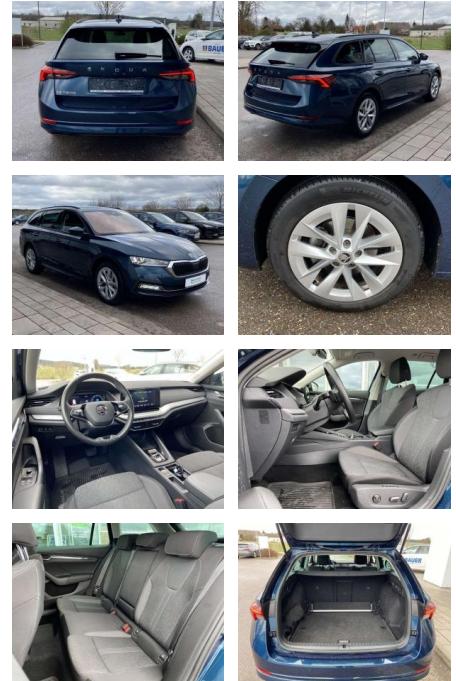

## Skoda Octavia Combi 2.0 TDI DSG Style

SS00-097985 **Angebotsnr.:**

Erstzulassung:	Kilometer:	Farbe:	Leistung:	Kraftstoffart:
01.02.2021	60.465		110 kW / 150 PS	Benzin

**PREIS**  
**26.400 €**

### Interieur

- Multifunktions-Lederlenkrad mit Schaltwippen Sitzheizung vorne Climatronic Mittelarmlehne vorne Kindersicherung elektrisch betätigt Seitenairbags vorn und hinten el. Lendenwirbelstützen vorne Variables Ladebodenkonzept Rücksitzbanklehne geteilt umlegbar mit Mittelarmlehne Netztrennwand Komfortsitze vorne Vordersitze el. einstellbar mit Memory Isofix Rücksitzbank und Beifahrersitz

### Exterieur

- Anhängervorrichtung schwenkbar beheizbare Frontscheibe beheizbare Scheibenwaschdüsen vorne Dachreling abgedunkelte Scheiben hinten Leichtmetallräder 17" Licht- und Sicht: LED-Scheinwerfer Ambiente und Umfeldbeleuchtung LED-Heckleuchte