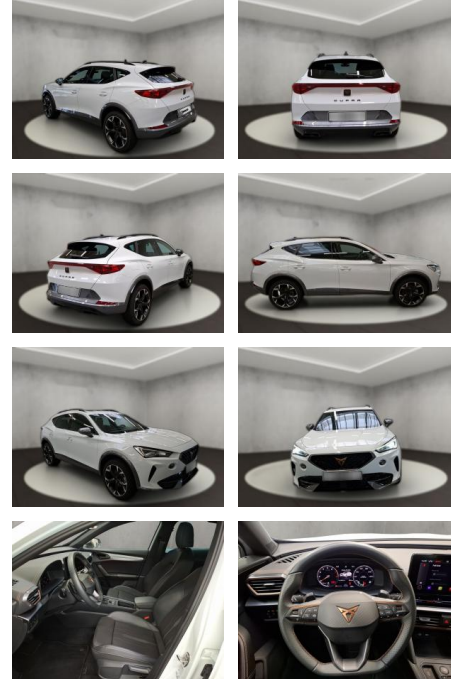

Cupra Formentor

AH54-11709 **Angebotsnr.:**

| Erstzulassung: | Kilometer: | Farbe: | Leistung: | Kraftstoffart: |
|----------------|------------|--------|-----------------|----------------|
| 14.06.2023 | 28.130 | Weiß | 110 kW / 150 PS | Benzin |