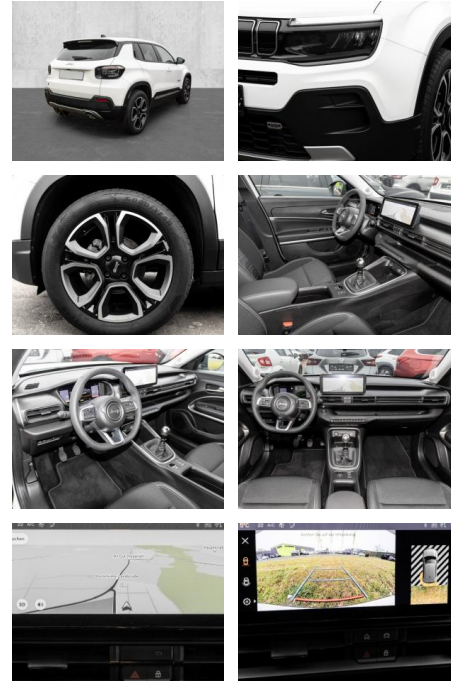

## Jeep Avenger Altitude EU6e LED Apple CarPlay

MA05-1983-24 Angebotsnr.:

Erstzulassung:	Kilometer:	Farbe:	Leistung:	Kraftstoffart:
01.10.2023	9.500	Weiß	74 kW / 101 PS	Benzin

**PREIS**  
**22.500 €**