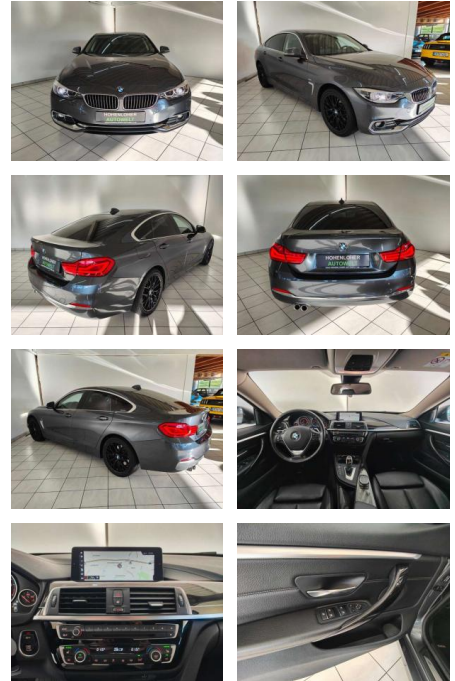

BMW 430 Gran Coupe 430 d xDrive Luxury Line

HA14-H22658 **Angebotsnr.:**

Erstzulassung:	Kilometer:	Farbe:	Leistung:	Kraftstoffart:	Verbr. komb.	CO2-Emission	CO2-Klasse (WLTP)
01.11.2017	72.646	Grau	190 kW / 258 PS	Benzin	5,3 l/100km	140 g/km	E

- Ausstattung: Abgedunkelte Scheiben
Ambiente-Beleuchtung Armlehne Elektr.
Fensterheber Elektr. Heckklappe Elektr.
Seitenspiegel Elektr. Seitenspiegel
anklappbar Elektr. Sitzeinstellung
Elektr. Sitzeinstellung mit
Memory-Funktion Innenspiegel autom.
abblendend Lederlenkrad Lordosenstütze
Sitzheizung Zentralverriegelung
Berganfahrassistent Bordcomputer
Multifunktionslenkrad Schaltwippen
Servolenkung Android Auto Bluetooth
Apple CarPlay Freisprecheinrichtung
Musikstreaming integriert
Navigationssystem Soundsystem
Sprachsteuerung Touchscreen USB
Sommerreifen Winterreifen
Leichtmetallfelgen Scheinwerferreinigung
Winterpaket Tuner/Radio: Tuner/Radio
Geschwindigkeitsregulierung: Tempomat

- Seiten- und weitere Airbags Tagfahrlicht
(Art): LED-Tagfahrlicht
Hauptscheinwerfer: LED-Scheinwerfer
Pannenhilfe: Pannenset Einparkhilfe:
Kamera Hinten Vorne Sportsitze
Innenausstattung: Vollleder Farbe der
Innenausstattung: Schwarz