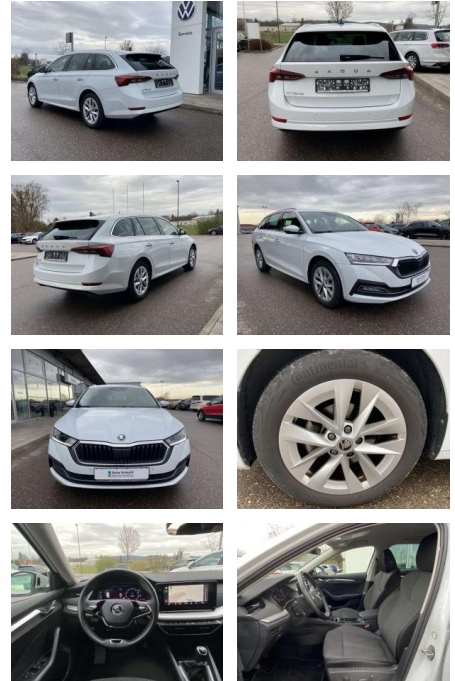

## Skoda Octavia Combi 2.0 TDI STYLE

SS00-088309 **Angebotsnr.:**

| Erstzulassung: | Kilometer: | Farbe: | Leistung:       | Kraftstoffart: |
|----------------|------------|--------|-----------------|----------------|
| 01.09.2022     | 40.600     |        | 110 kW / 150 PS | Benzin         |