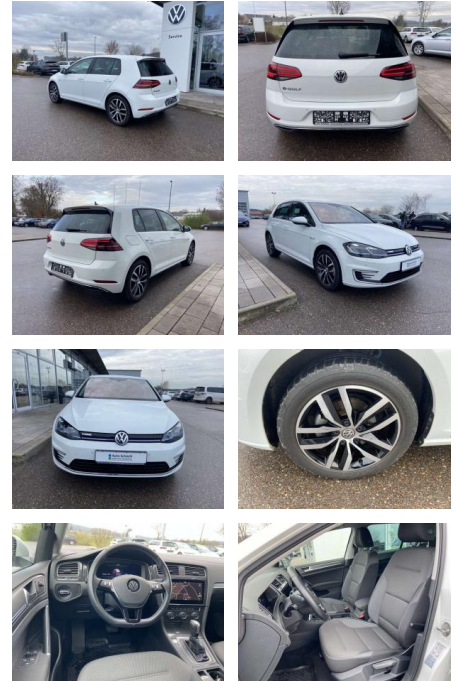

Volkswagen Golf e-Golf Comfortline 17" +NAVI+LED

SS00-916622 **Angebotsnr.:**

Erstzulassung:	Kilometer:	Farbe:	Leistung:	Kraftstoffart:
01.10.2020	20.277		100 kW / 136 PS	Benzin

PREIS
19.600 €

FINANZIERUNGSBEISPIEL
Laufzeit: 72 Monate Anzahlung: 25 %
Basis-Finanzierung:* Mtl. Rate:
Zielraten-Finanzierung:** **170 €**