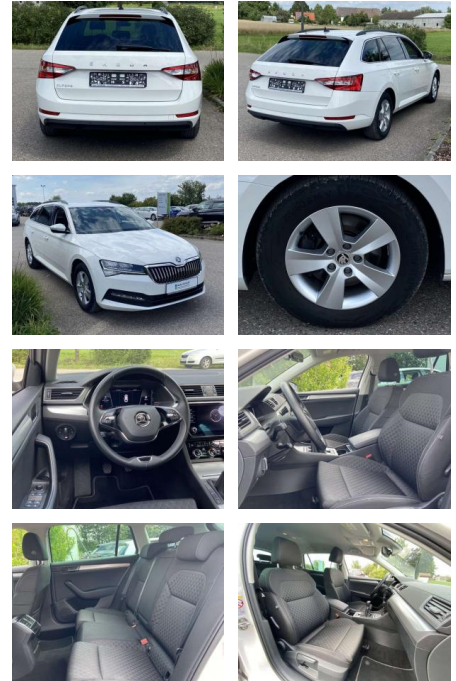

Skoda Superb Combi 2.0 TDI NAVI+AHK+LED

SS00-060964AAngebotsnr.:

Erstzulassung:	Kilometer:	Farbe:	Leistung:	Kraftstoffart:
01.05.2021	49.980		110 kW / 150 PS	Benzin

PREIS
28.770 €

FINANZIERUNGSBEISPIEL
Laufzeit: 72 Monate Anzahlung: 25 %
Basis-Finanzierung:* Mtl. Rate:
Zielraten-Finanzierung:** **250 €**