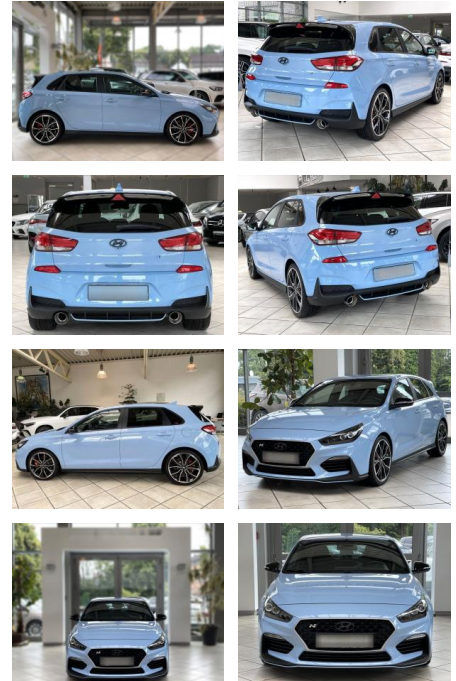

Hyundai i30 N

LA05-28 - 0039 **Angebotsnr.:**

Erstzulassung:	Kilometer:	Farbe:	Leistung:	Kraftstoffart:
25.05.2018	80.165	Diverse	202 kW / 275 PS	Benzin

PREIS
25.410 €

FINANZIERUNGSBEISPIEL
Laufzeit: 72 Monate Anzahlung: 25 %
Basis-Finanzierung:* Mtl. Rate:
Zielraten-Finanzierung:** **220 €**