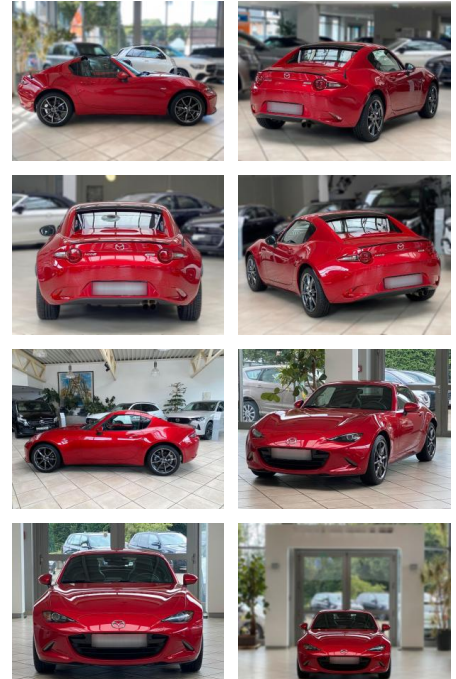

Mazda MX-5 RF 2.0 Sports-Line NAVI VOLLEDER

LA05-193 - 13185 Angebotsnr.:

Erstzulassung:	Kilometer:	Farbe:	Leistung:	Kraftstoffart:
25.06.2017	78.478	Diverse	118 kW / 160 PS	Benzin

PREIS
21.780 €

FINANZIERUNGSBEISPIEL
Laufzeit: 72 Monate Anzahlung: 25 %
Basis-Finanzierung:* Mtl. Rate:
Zielraten-Finanzierung:** **1.899 €**