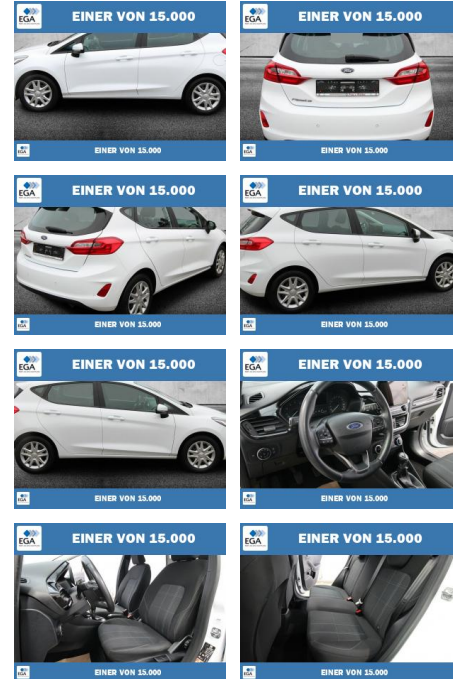

Ford Fiesta Cool & Connect LED+WINTER-PAKET

PW01-28441-2025 Angebotsnr.:

Erstzulassung:	Kilometer:	Farbe:	Leistung:	Kraftstoffart:
01.11.2020	68.388	Weiß	55 kW / 75 PS	Benzin

PREIS	FINANZIERUNGSBEISPIEL	
13.540 €	Laufzeit: 72 Monate	Anzahlung: 25 %
	Basis-Finanzierung:**	Mtl. Rate: 117 €
	Zielraten-Finanzierung:**	Mtl. Rate: 117 €