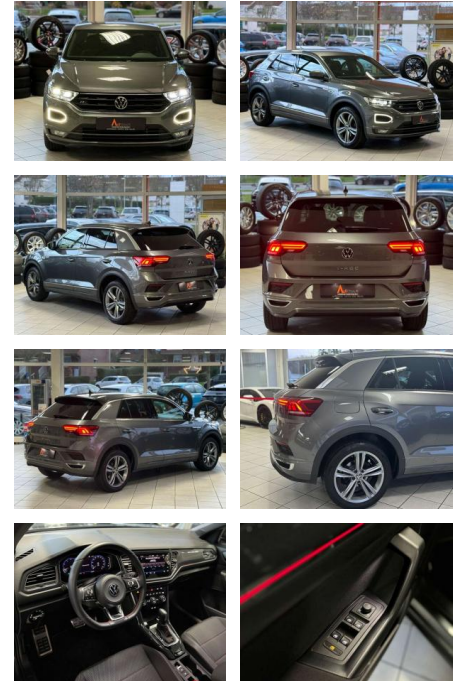

## Volkswagen T-Roc Sport1.5 TSI\*R-LINE\*AHK\*RFK\*ACC...

CC03-4427 **Angebotsnr.:**

Erstzulassung:	Kilometer:	Farbe:	Leistung:	Kraftstoffart:	Verbr. komb.	CO2-Emission	CO2-Klasse (WLTP)
01.10.2020	56.916	Grau	110 kW / 150 PS	Benzin	5,2 l/100km	119 g/km	D