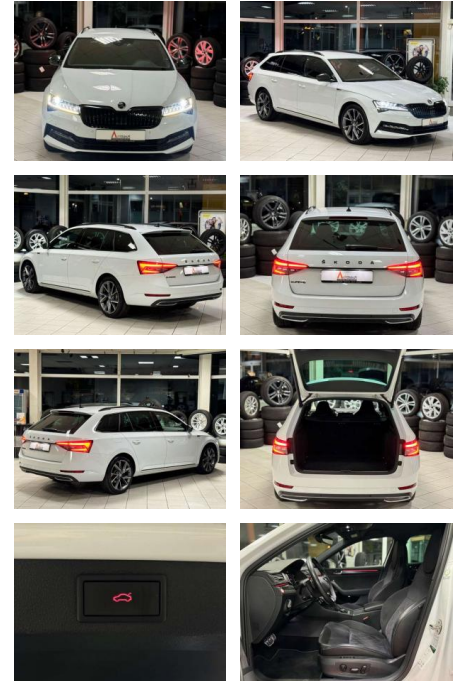

Skoda Superb Combi

CC03-0402 **Angebotsnr.:**

Erstzulassung:	Kilometer:	Farbe:	Leistung:	Kraftstoffart:	Verbr. komb.	CO2-Emission	CO2-Klasse (WLTP)
01.10.2021	67.330	Weiß	110 kW / 150 PS	Benzin	4,3 l/100km	114 g/km	C