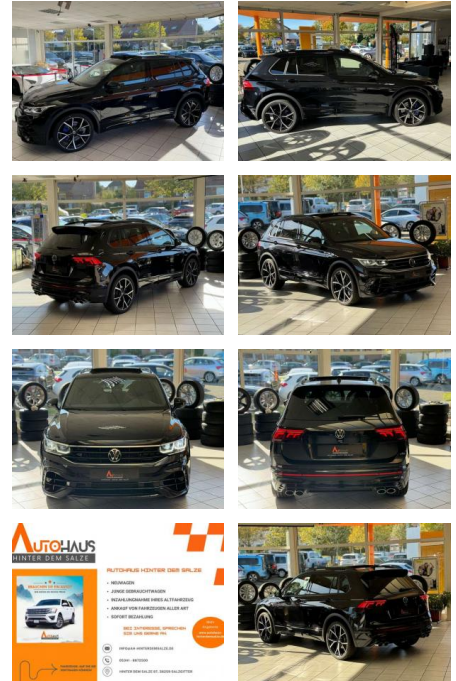

Volkswagen Tiguan R 2.0 TSI 4Motion

CC03-07862 **Angebotsnr.:**

Erstzulassung:	Kilometer:	Farbe:	Leistung:	Kraftstoffart:	Verbr. komb.	CO2-Emission	CO2-Klasse (WLTP)
01.03.2023	18.993	Schwarz	235 kW / 320 PS	Benzin	8,1 l/100km	186 g/km	G

- 5x21 (Estoril
- schwarz glanzgedreht)
- Panorama Schiebe-/Hebedach vorn elektrisch
- mit Panoramadach hinten
- Perleffekt-Lackierung
- Reifen-Reparaturkit (Tire Mobility Set)
- Rückfahrkamera (Rear View)
- Winterbereifung zusätzlich (Kundenangabe erforderlich) Weitere Ausstattung: 3-Punkt-Sicherheitsgurt hinten mitte
- Abbiege- und Allwetterlicht / Schlechtwetter-Licht
- Airbag Fahrer-/Beifahrerseite
- Beifahrerairbag abschaltbar
- Knieairbag Fahrerseite
- Ambiente-Beleuchtung (30 Farben)
- Anzeige für Waschwasserstand
- App-Connect inkl. App-Connect Wireless (Apple CarPlay)