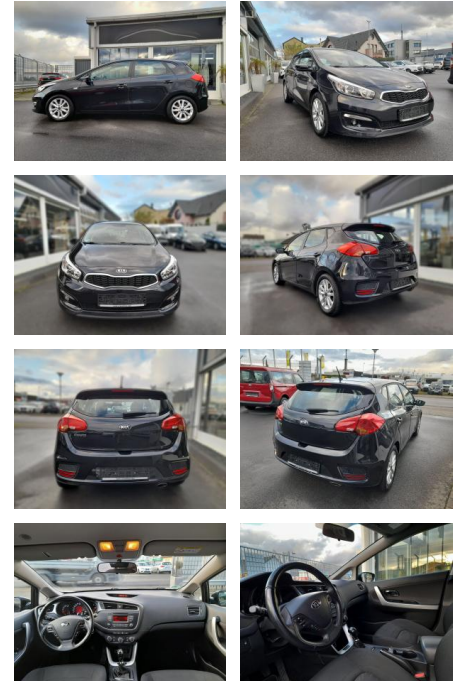

**Kia cee'd / Ceed, Edition,**

SP05-40980372 **Angebotsnr.:**

Erstzulassung:	Kilometer:	Farbe:	Leistung:	Kraftstoffart:	Verbr. komb.	CO2-Emission	CO2-Klasse (WLTP)
24.10.2016	84.000	Diverse	73 kW / 99 PS	Benzin	6,0 l/100km	142 g/km	

**Ausstattung**

**Sicherheit**

- Reifendruckkontrollsystem

**Multimedia**

- Soundsystem
- USB
- Sprachsteuerung

**Komfort**

- Berganfahrassistent
- Beheizbares Lenkrad
- Lederlenkrad
- Lordosenstütze
- Keyless Entry

**Weiteres**

- KIA Ceedinkl. • Klimaanlage•
- Audiosystem KIA CD/MP3-Radio•
- Elektrische Fensterheber• Elektrische Seitenspiegel• Nebelscheinwerfer• CD Player• Radio DAB• Klimaanlage•

- **99%Inzahlungnahme zu Top KonditionenIrrtümer vorbehaltenSonderausstattung: Metallic-Lackierung**
- **\*Weitere Ausstattung: Airbag Fahrer-/Beifahrerseite**
- Aktives Bremslicht (ESS)
- Antriebs-Schlupfregelung (TCS)
- Audiosystem KIA CD/MP3-Radio
- Außenspiegel elektr. verstellbar
- beide
- Außenspiegel schwarz lackiert
- Bordcomputer
- Bremsassistent
- Dachspoiler
- Fahrerassistenz-System: Berganfahr-Assistent
- Fernentriegelung Tankklappe
- Freisprecheinrichtung Bluetooth
- Gegenlenkunterstützung (Vehicle Stability Management
- VSM)

- Gepäckraumabdeckung / Rollo
- Getränkehalter
- Handschuhfach mit Kühlfunktion
- Heckscheibe heizbar
- Heckscheibenwischer
- Isofix-Aufnahmen für Kindersitz
- Karosserie: 5-türig
- Kopf-Airbag-System
- Kopfstützen hinten verstellbar
- Kopfstützen vorn verstellbar
- Lenksäule (Lenkrad) höhen-/längsverstellbar
- Mittelkonsole Alu-Optik
- Modellpflege
- Motor 1
- 4 Ltr. - 73 kW KAT (1368 ccm)
- Multifunktion für Lenkrad
- Reifen-Reparaturset
- Reifendruck-Kontrollsystem
- Rücksitz klappbar 1/3-2/3