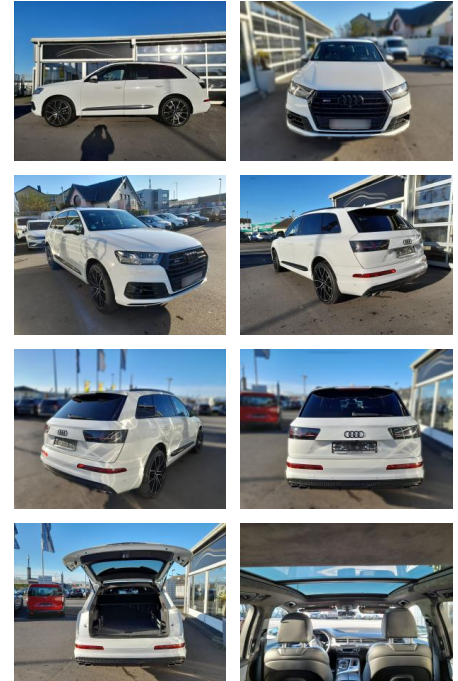

Audi SQ7 4.0 TDI

SP05-41008710 **Angebotsnr.:**

Erstzulassung:	Kilometer:	Farbe:	Leistung:	Kraftstoffart:	Verbr. komb.	CO2-Emission	CO2-Klasse (WLTP)
25.05.2017	89.000	Diverse	320 kW / 435 PS	Diesel	7,6 l/100km	199 g/km	

Komfort

- Berganfahrassistent
- Beheizbare Frontscheibe
- Beheizbares Lenkrad
- Elektrische Heckklappe

- Lederlenkrad
- Lordosenstütze

Exterieur

- Luftfederung

Weiteres

- Schaltwippen
- Diesel
- Start Stop Automatik
- **Audi SQ7 Quattro**
- 4
- 0 V8 TDI
- 320/435 PS
- deutsches Fahrzeug aus 2 Hand + Autohaus TZ
- unfallfrei
- Euro 6 Adblue
- sehr guter Zustand
- mit ACC Abstandstempomat
- und Nachtsichtassistent