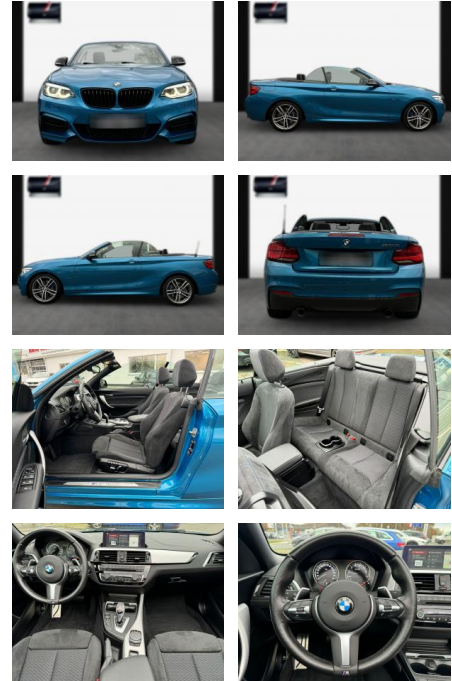

BMW M240i Cabrio Navi-Prof. Memory Kamera

SA13-07J6736*Angebotsnr.:

Erstzulassung:	Kilometer:	Farbe:	Leistung:	Kraftstoffart:
25.06.2021	31.100	Diverse	250 kW / 340 PS	Benzin

PREIS
42.490 €

FINANZIERUNGSBEISPIEL