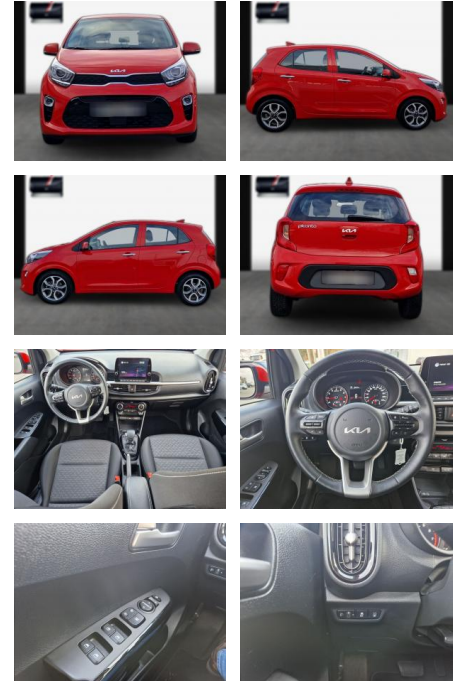

Kia Picanto Aut. Spirit/Navi/SHZ/LHZ/PDC

SA13-NT92866Angebotsnr.:

Erstzulassung:	Kilometer:	Farbe:	Leistung:	Kraftstoffart:
25.05.2022	34.900	Diverse	62 kW / 84 PS	Benzin

PREIS	FINANZIERUNGSBEISPIEL	
18.590 €	Laufzeit: 72 Monate	Anzahlung: 25 %
	Basis-Finanzierung:**	Mtl. Rate:
	Zielraten-Finanzierung:**	161 €

Multimedia

- USB
- Touchscreen
- **Radio & Klima-Paket; Audio-Navigationssystem KIA (8 Zoll); Freisprecheinrichtung Bluetooth; USB und Aux-In-Anschluss; Audiosystem: Radio mit RDS / MP3; DAB-Tuner (Radioempfang digital); Touchscreen-Farbdisplay (8 Zoll); Induktionsladeschale für Smartphone; Smartphone Schnittstelle (Apple CarPlay & Android Auto); Anzeigeinstrumente Supervision mit LCD Display 4**
- 2 Zoll; Mobile Online Dienste UVO Connect / Kia Connect; 6 Lautsprecher
- ***Assistenzsysteme: Rückfahrkamera; Geschwindigkeits-Begrenzeranlage; Berganfahr-Assistent; Frontkollisionswarnung; Einparkhilfe hinten; Geschwindigkeitsregelanlage**

- ***Innen: Klimaautomatik; Multifunktion für Lenkrad; Audiobedienung am Lenkrad; Fensterheber elektrisch vorn; Bordcomputer; Fensterheber elektrisch hinten; Fensterheber elektr. 2*; Fensterheber elektr. 4*; Gepäckraumabdeckung / Rollo; Lenkrad (Leder); Lenksäule (Lenkrad) höhenverstellbar; Fußmatten; Lenkrad heizbar; Getränkehalter; Sonnenblenden mit Spiegel (beleuchtet); Sonnenblenden mit Make-up-Spiegel; Schalt-/Wählhebelgriff Leder**
- ***Sitze + Polster: Sitzheizung vorn; Mittelarmlehne vorn verschiebbar; Sitz vorn links höhenverstellbar; Rücksitzlehne geteilt umklappbar; Aktive Kopfstützen vorn; Kopfstützen vorn verstellbar; Schublade / Ablagefach unter Sitz vorn rechts; Isofix-Aufnahmen für Kindersitz**