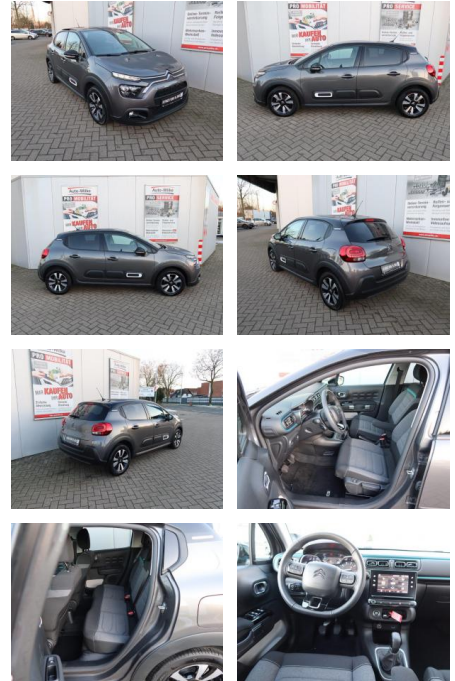

**Citroën C3 KLIMAAUTOMATIK\*SHZ\***

AC00-NT661530 **Angebotsnr.:**

**Erstzulassung:** 09.03.2023    **Kilometer:** 10.500    **Farbe:** grau    **Leistung:** 60 kW / 82 PS    **Kraftstoffart:** Benzin

<b>PREIS</b> <b>15.820 €</b>	<b>FINANZIERUNGSBEISPIEL</b>	
	Laufzeit: 72 Monate	Anzahlung: 25 %
	Basis-Finanzierung:**	Mtl. Rate:
	Zielraten-Finanzierung:**	<b>137 €</b>