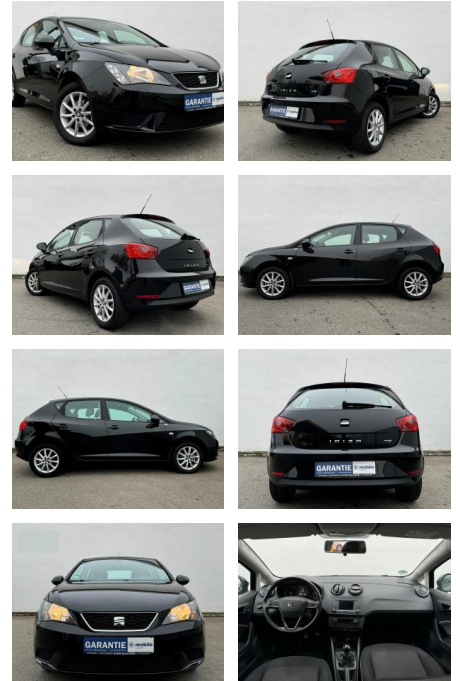

Seat Ibiza 1.2 TSI Style KLIMAAUTOM. SITZHEIZUNG...

AK82-PK2411-2019-50130..

Erstzulassung:	Kilometer:	Farbe:	Leistung:	Kraftstoffart:
27.02.2016	79.950	Mitternachtsschwarz	66 kW / 90 PS	Benzin

PREIS
11.280 €