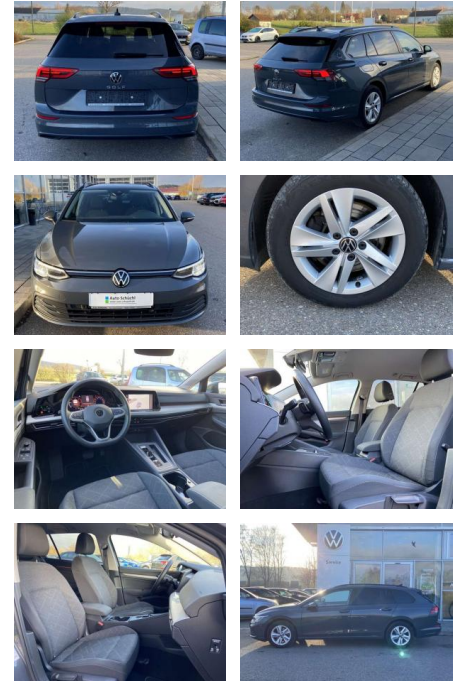

Volkswagen Golf Variant 2.0 TDI LIFE DSG NAVI+LE...

SS00-502515 **Angebotsnr.:**

Erstzulassung:	Kilometer:	Farbe:	Leistung:	Kraftstoffart:
01.09.2021	52.364		85 kW / 116 PS	Benzin

PREIS
23.310 €

FINANZIERUNGSBEISPIEL
Laufzeit: 72 Monate Anzahlung: 25 %
Basis-Finanzierung:* Mtl. Rate:
Zielraten-Finanzierung:** **202 €**