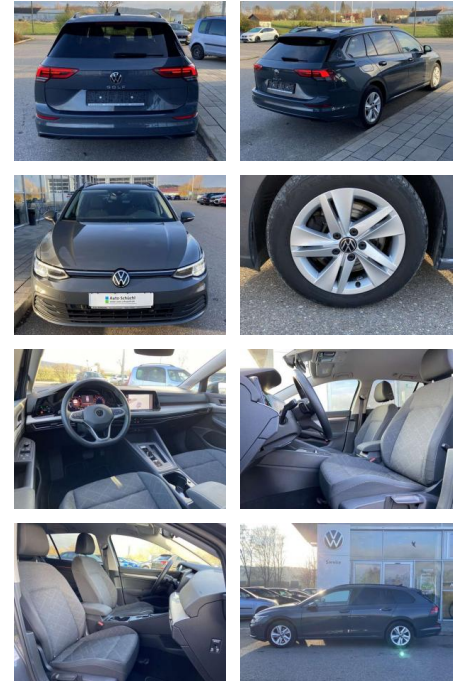

Volkswagen Golf Variant 2.0 TDI LIFE DSG NAVI+LE...

SS00-502515AAngebotsnr.:

Erstzulassung:	Kilometer:	Farbe:	Leistung:	Kraftstoffart:
01.09.2021	52.364		85 kW / 116 PS	Benzin

PREIS
24.650 €

FINANZIERUNGSBEISPIEL
Laufzeit: 72 Monate Anzahlung: 25 %
Basis-Finanzierung:* Mtl. Rate:
Zielraten-Finanzierung:** **214 €**