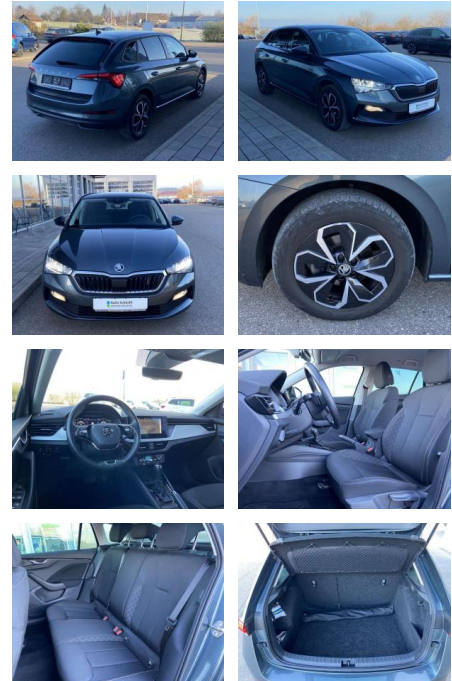

Skoda Scala 1.0 TSI DSG DRIVE 125 16"-ALU

SS00-033230 **Angebotsnr.:**

Erstzulassung:	Kilometer:	Farbe:	Leistung:	Kraftstoffart:
01.10.2020	34.232		85 kW / 116 PS	Benzin

PREIS	FINANZIERUNGSBEISPIEL	
20.220 €	Laufzeit: 72 Monate	Anzahlung: 25 %
	Basis-Finanzierung:**	Mtl. Rate:
	Zielraten-Finanzierung:**	175 €

Ausstattung

Interieur

- Multifunktions-Lederlenkrad mit Schaltwippen Sitzheizung vorne
- Innenspiegel automatisch abblendbar
- Lendenwirbelstützen vorne Climatronic
- Mittelarmlehne vorne Vordersitze
- höhenverstellbar Netztrennwand
- Komfortsitze vorne Rücksitzbanklehne geteilt umlegbar Isofix Rücksitzbank und Beifahrersitz