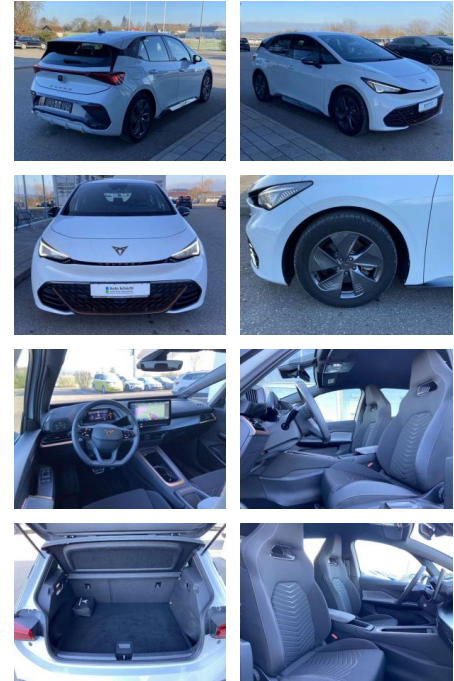

Cupra Born 18"+NAVI+LED+CCS+KAMERA+FULL-LINK

SS00-020624 **Angebotsnr.:**

Erstzulassung:	Kilometer:	Farbe:	Leistung:	Kraftstoffart:
01.09.2022	12.946		150 kW / 204 PS	Benzin

PREIS	FINANZIERUNGSBEISPIEL	
28.670 €	Laufzeit: 72 Monate	Anzahlung: 25 %
	Basis-Finanzierung:**	Mtl. Rate:
	Zielraten-Finanzierung:**	249 €

Ausstattung

Interieur

- Sitzheizung vorne Innenspiegel automatisch abblendbar Fahrersitz höhenverstellbar Make-Up Spiegel
- beleuchtet Rücksitzbanklehne geteilt umlegbar Ambientebeleuchtung mehrfarbig Multifunktionslederlenkrad
- beheizbar Isofix Rücksitzbank und Beifahrersitz