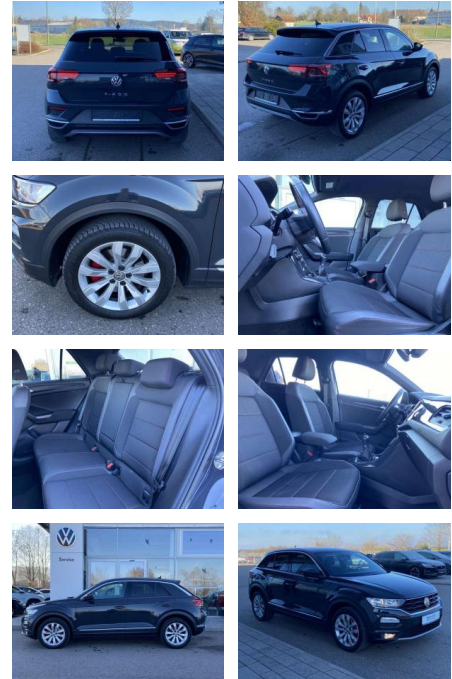

Ihr Ansprechpartner

Herr Nico Bermal
E-Mail: nico.bermel@autocenterschmidt.de
Telefon: 05902 999120

Autocenter Schmidt
Im Dörpe 17 - 49832 Anderveenne - Tel.: 05902 / 999120

Volkswagen T-Roc 1.5 TSI Sport SHZ+PDC+BLUETOOTH

SS00-169944 **Angebotsnr.:**

Erstzulassung:	Kilometer:	Farbe:	Leistung:	Kraftstoffart:
01.10.2020	42.715		110 kW / 150 PS	Benzin

PREIS
21.660 €

FINANZIERUNGSBEISPIEL
Laufzeit: 72 Monate   Anzahlung: 25 %
Basis-Finanzierung:*   Mtl. Rate:
Zielraten-Finanzierung:** **1188 €**

* Basisfinanzierung: Anzahlung: 5.415 Euro, Laufzeit: 72 Monate, Nettodarlehen: 16.245 Euro, Gesamtbetrag: 25.554 Euro, Zinssätze: 7.71% Sollz. (gebunden), 7.99% eff.
** Zielratenfinanzierung: Anzahlung: 5.415 Euro, Laufzeit: 72 Monate, Nettodarlehen: 16.245 Euro, Zielrate: 11.913 Euro, Gesamtbetrag: 26.160 Euro, Zinssätze: 7.71% Sollz. (gebunden), 7.99% eff.,

Vermittlung für: Santander Consumer Bank
Repräsentatives Beispiel gem. § 17 Abs. 4 PAngV. Diese Finanzierungsangebote sind Beispiele. Gerne ermitteln wir für Sie Ihr individuelles Angebot.

Ausstattung

Interieur

- Sitzheizung vorne Mittelarmlehne vorne Vordersitze höhenverstellbar Kindersitzverankerung für Kindersitzsystem ISOFIX Variables Ladebodenkonzept Rücksitzbanklehne geteilt umlegbar mit Mittelarmlehne 2 Leseleuchten vorn Schublade unter dem rechten Vordersitz Sport-Komfortsitze vorne Make-Up Spiegel
- beleuchtet Fußraumbeleuchtung Multifunktions-Sportlederlenkrad

- Samstags bis 16:00 Uhr geöffnet. Gerne beraten wir Sie über günstige Finanzierungsmodelle und nehmen Ihr derzeitiges Fahrzeug in Zahlung. www.auto-schuechl.de/finanzierung Irrtümer
- Änderungen oder Zwischenverkauf vorbehalten. www.auto-schuechl.de

Weiteres

- Pakete: Winterpaket

Exterieur

- Sportfahrwerk beheizbare Scheibenwaschdüsen vorne Außenspiegel el. einstellbar und beheizbar abgedunkelte Scheiben hinten Leichtmetallräder 17" Licht- und Sicht: Nebelscheinwerfer mit Abbiegelicht LED-Heckleuchten Lichtsensor mit

STÄNDIG ÜBER 15.000 FAHRZEUGE IM BESTAND!