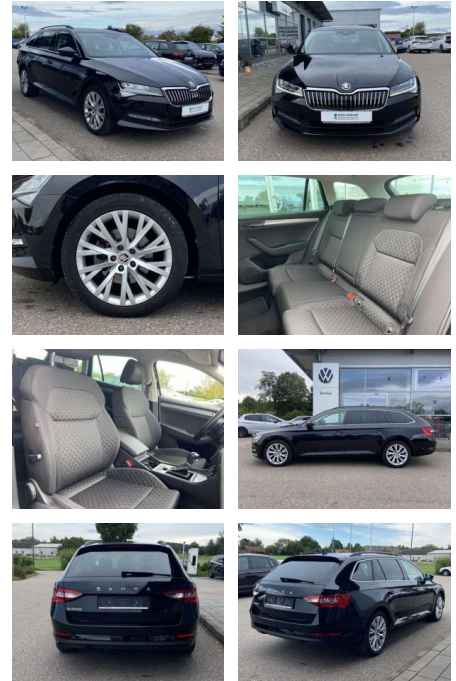

Skoda Superb Combi 2.0 TDI DSG Ambition AHK

SS00-064176AAngebotsnr.:

Erstzulassung:	Kilometer:	Farbe:	Leistung:	Kraftstoffart:
01.04.2021	40.623		147 kW / 200 PS	Benzin

PREIS
31.240 €

FINANZIERUNGSBEISPIEL

- Multifunktions-Lederlenkrad mit Schaltwippen Mittelarmlehne vorne Lendenwirbelstützen vorne Climatronic Kindersicherung elektrisch betätigt Vordersitze höhenverstellbar Kindersitzverankerung für Kindersitzsystem ISOFIX Rücksitzbanklehne geteilt umlegbar mit Mittelarmlehne Netztrennwand Make-Up Spiegel
- beleuchtet Komfortsitze vorne Fußraumbeleuchtung