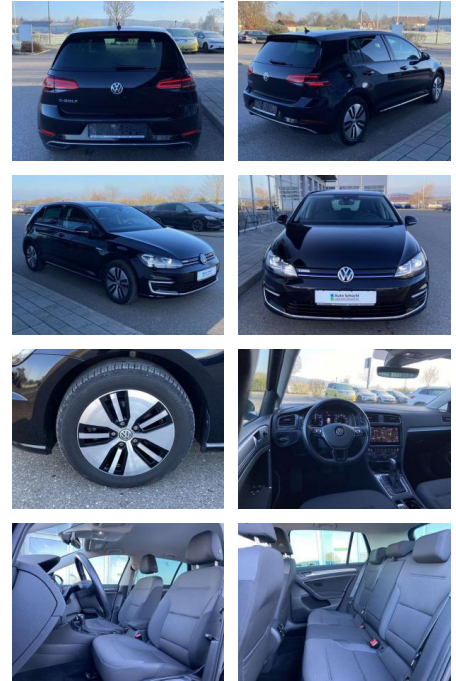

Volkswagen Golf e-Golf Comfortline

SS00-918814 **Angebotsnr.:**

Erstzulassung:	Kilometer:	Farbe:	Leistung:	Kraftstoffart:
01.07.2020	28.880		100 kW / 136 PS	Benzin

PREIS
20.430 €

FINANZIERUNGSBEISPIEL
Laufzeit: 72 Monate Anzahlung: 25 %
Basis-Finanzierung:* Mtl. Rate:
Zielraten-Finanzierung:** **177 €**

- Sitzheizung vorne Innenspiegel automatisch abblendbar
- Lendenwirbelstützen vorne Climatronic
- Mittelarmlehne vorne Vordersitze höhenverstellbar Kindersitzverankerung für Kindersitzsystem ISOFIX
- Seitenairbags vorn und hinten
- Rücksitzbanklehne geteilt umlegbar mit Mittelarmlehne 2 Leseleuchten vorn
- klimatisiertes Handschuhfach
- Multifunktions-Lederlenkrad Komfortsitze vorne Make-Up Spiegel
- beleuchtet Fußraumbeleuchtung