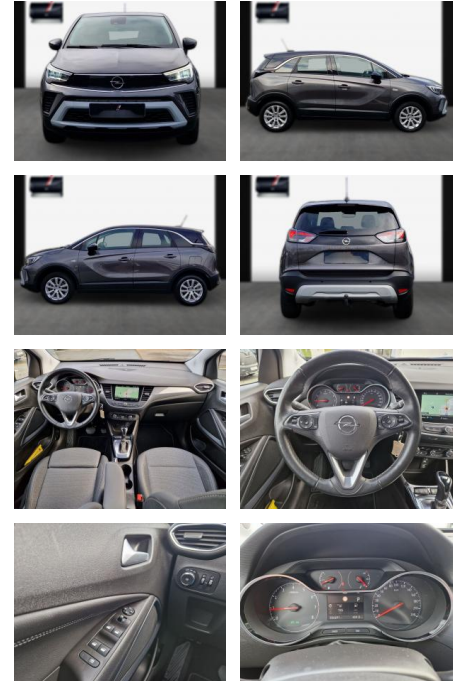

Opel Crossland X Crossland (X) Aut. Elegance

SA13-N411569Angebotnr.:

Erstzulassung:	Kilometer:	Farbe:	Leistung:	Kraftstoffart:
25.02.2022	36.700	Diverse	96 kW / 131 PS	Benzin

PREIS
20.950 €

FINANZIERUNGSBEISPIEL